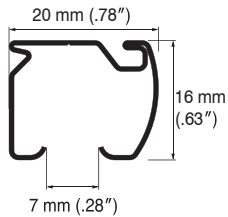

#### Extra Single Bracket

Bracket width = 18 mm (.71")

#### Double Bracket

Bracket width = 18 mm (.71")

### Legato Square Rails

Size	Product Code			
	White Grain	Natural Grain	Walnut	Dark Mahogany
1.13 m (44")	30002616	30002618	30002622	30002624
2.03 m (80")	30000323	30000324	30000326	30000327
3.03 m (119")	30000328	30000329	30000331	30000332
4.03 m (159")	30002617	30002619	30002623	30002625